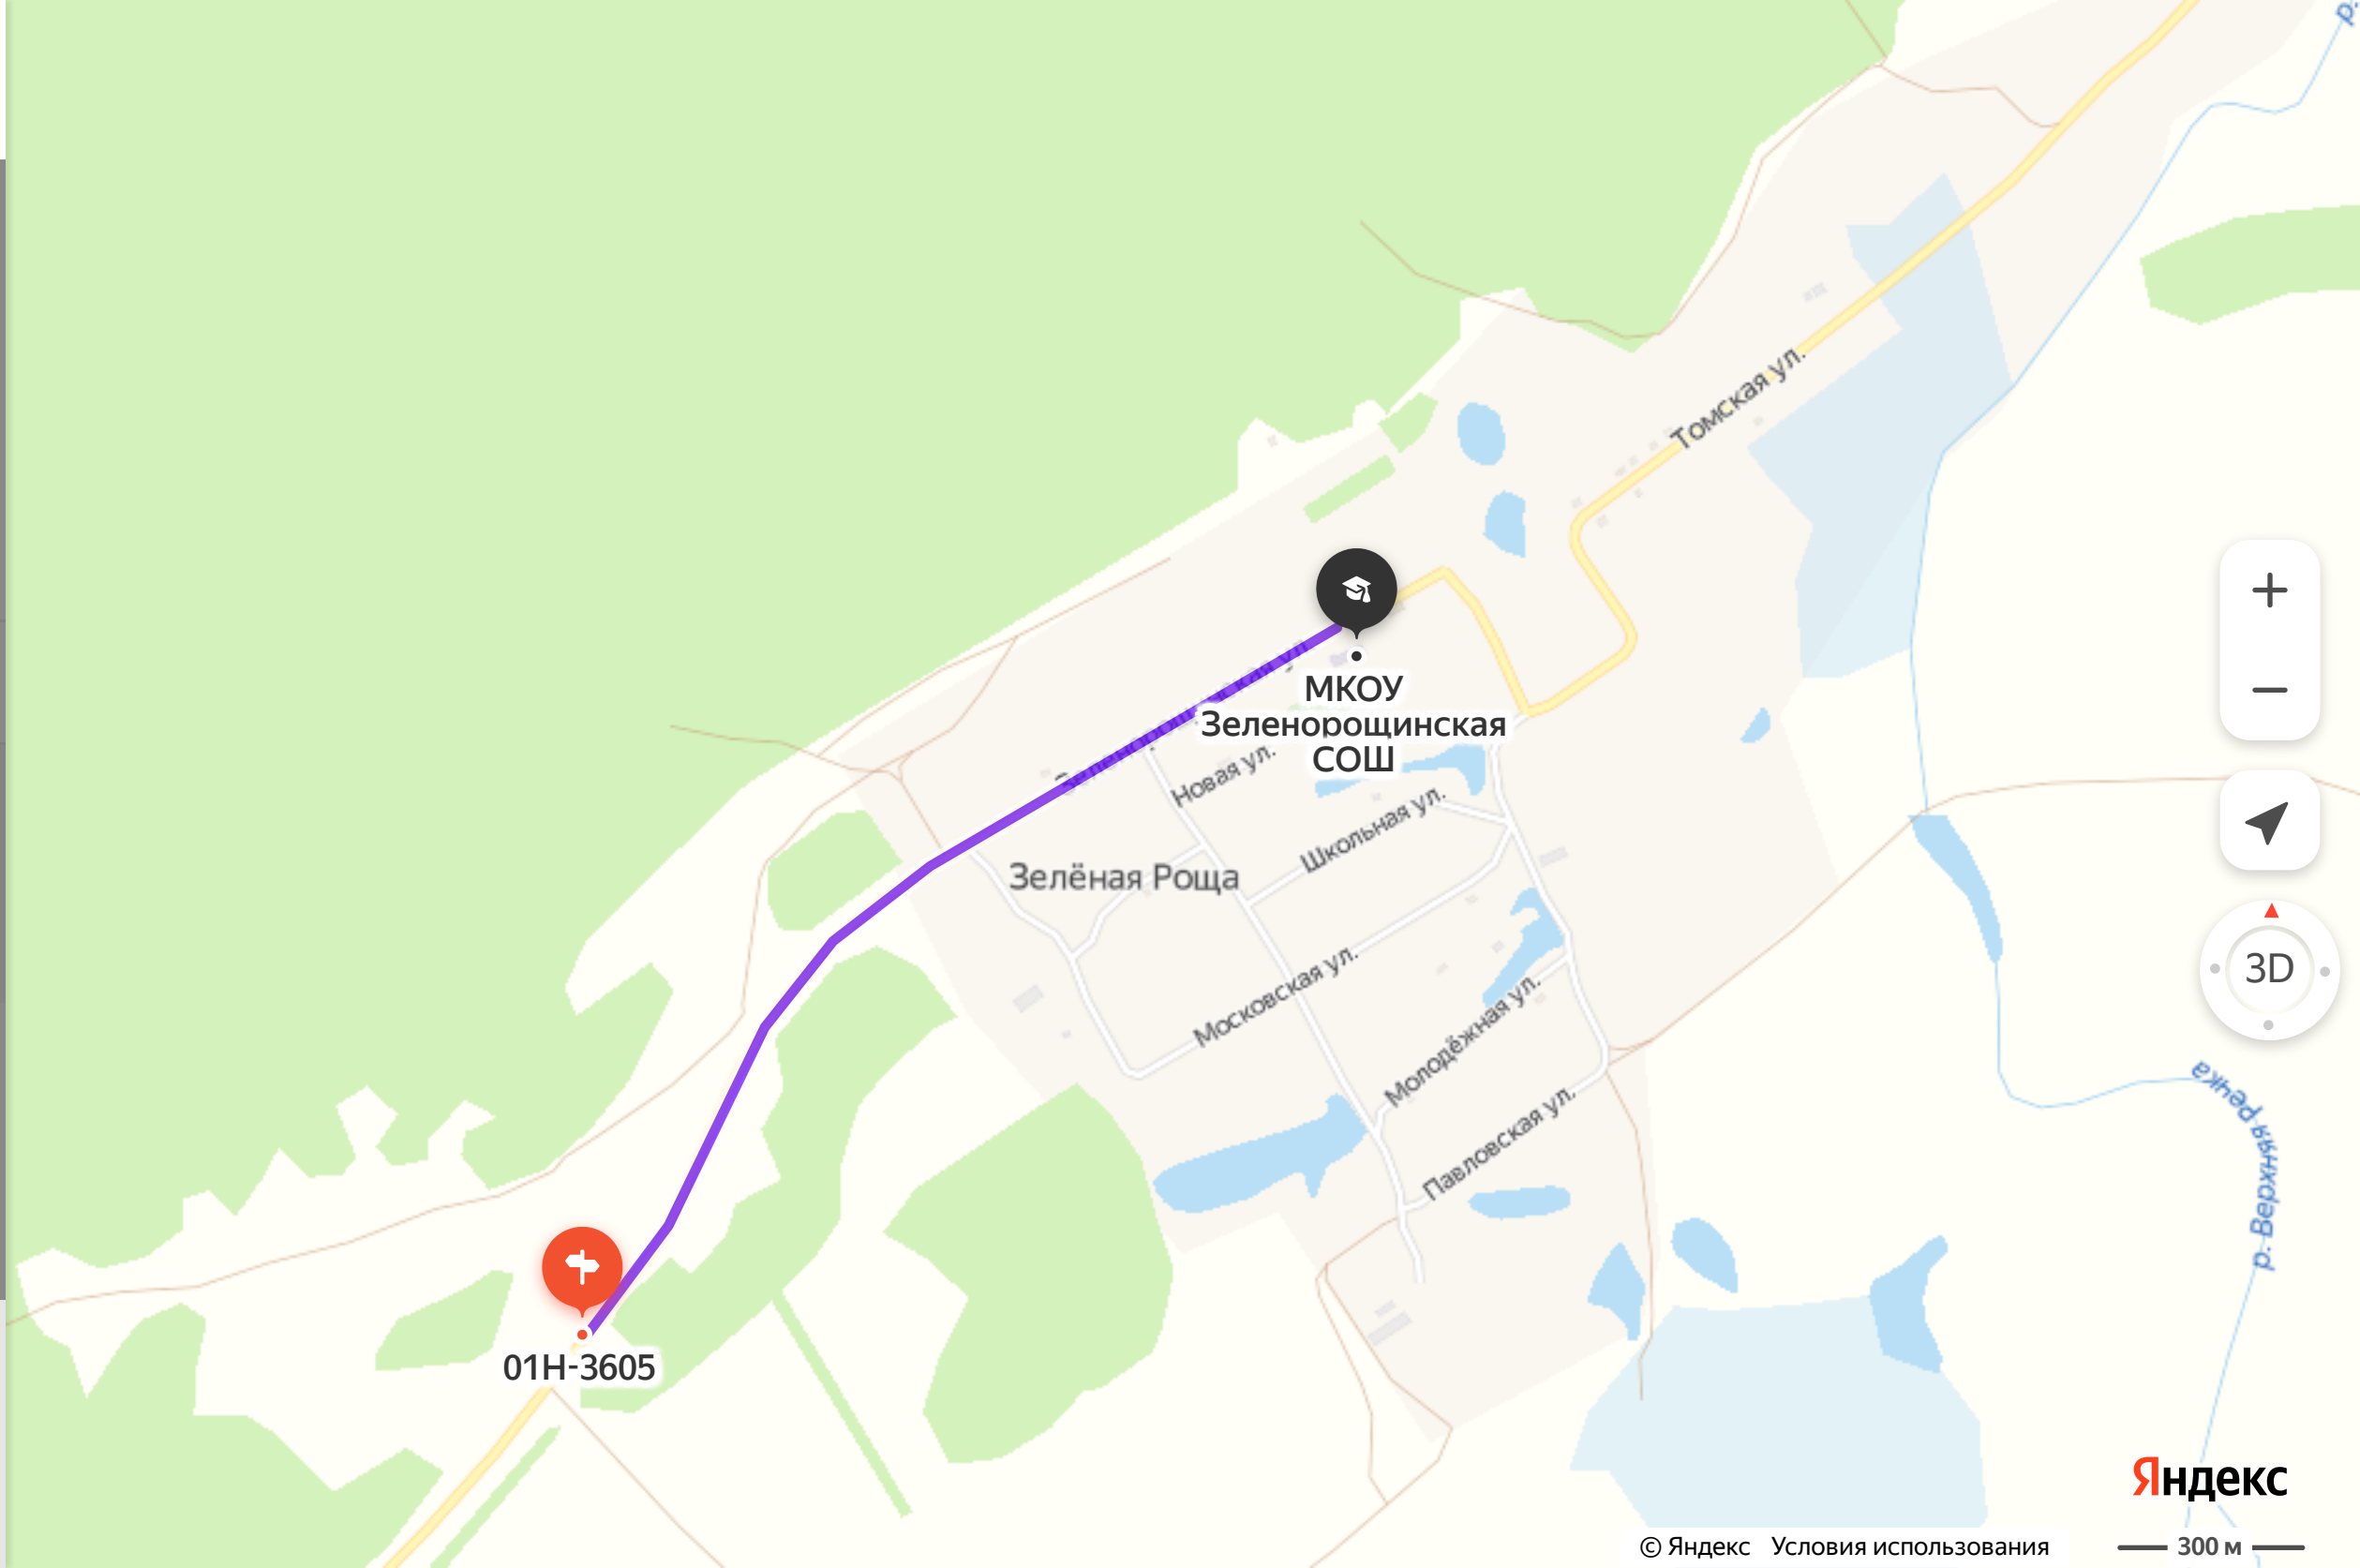

Искать вдоль маршрута

01Н-3605

МКОУ Зеленоорощинская СОШ

Добавить

Сбросить

Параметры ▾

Отправление сейчас

2 мин Прибытие в 12:26

1,61 км, без пробок: 2 мин

[Посмотреть подробнее](#)

Исправить

Соцреклама

УЗНАЙ БОЛЬШЕ НА
УСЫНОВИТЕ.РУ

**Ребенка
МОЖНО
ВЫНОСИТЬ**

Яндекс

© Яндекс Условия использования